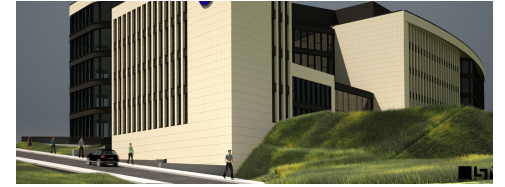

IMMEUBLE ADMINISTRATIF - NIEDERANVEN HÖHENHOF

Bureau

IMMEUBLE ADMINISTRATIF

MAÎTRE D'OUVRAGE: FELIX GIORGETTI

SURFACE HORS-SOL BRUTE: ~11.000M²

RÉALISATION: 2019-2020

+352 26 29 97 - 43, rue Père Raphaël, L-2413 Luxembourg - Isa@Isa.lu