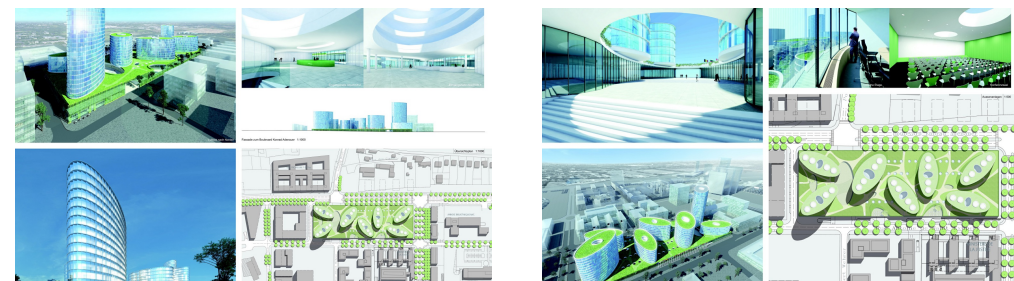

# CONCOURS JEAN MONNET II (COMMISSION EUROPÉENNE)

Concours

Concours en collaboration avec Stephan Braunfels Architekten.

Nouvel immeuble destiné à accueillir la Commission Européenne à Luxembourg en remplacement de l'ancien immeuble Jean Monnet.

Le projet d'une envergure de plus de 90.000m<sup>2</sup> comprend des plateaux de bureaux cloisonnables suivant les besoins de la CE ainsi que plusieurs fonctions annexes telles qu'un centre de conférence, salles de sport, restaurant, parking, etc.

Le parti urbanistique vise à alléger la densité de surface bâtie en rapport avec la surface de la parcelle, ce qui explique le choix des tours.

Projet non retenu.

+352 26 29 97 - 43, rue Père Raphaël, L-2413 Luxembourg - [info@lsa.lu](mailto:info@lsa.lu)